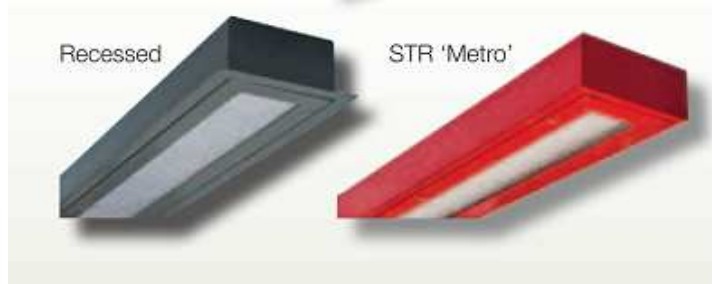

## OPRAWA DO STREF ZAGROŻONYCH AKTAMI WANDALIZMU TYPU : STREET - SET

wersja nastropowa

wersja do zabudowy

wersja STREET METRO

### CHARAKTERYSTYKA:

Oprawa przeznaczona do stosowania w miejscach narażonych na akty wandalizmu ; więzienia, areszty, posterunki i komendy policji, pomieszczenia dla zatrzymanych w prokuraturach i sądach, szpitale psychiatryczne, przystanki komunikacji miejskiej - METRO itp.

- Stopień ochrony: IP65
- Stopień ochrony przed udarami : IK10++
- Solidna konstrukcja składająca się z metalowego korpusu ze spawanej blachy stalowej .
- Obudowa - odporna na uderzenia malowana na biało – standard lub w innych kolorach RAL
- Klosz w metalowej ramce, przezroczysty – rytowany( mrożony) lub opal z poliwęglanu UV
- Śruby ze stali nierdzewnej TORX – standard, inne śruby specjalne z kluczem opcja\*
- Wpusty kablowe na tylnej niedostępnej ścianie
- Montaż nastropowy lub do zabudowy
- Opcje:
  - wersja „ nocna”
  - wersja z mikrofalowym czujnikiem ruchu,
  - wersja LED – rury lub moduły
  - wersja LONGLIFE – świetlówki specjalne 50.000h
- Warianty źródeł światła : T5, T8, - lub rury LED (3000K, 4000K, 5000K)

### wersja do zabudowy

Mocowanie wg specyfikacji klienta

Wymiary otworów wersji do zabudowy: 550/1250/1550 x 160mm