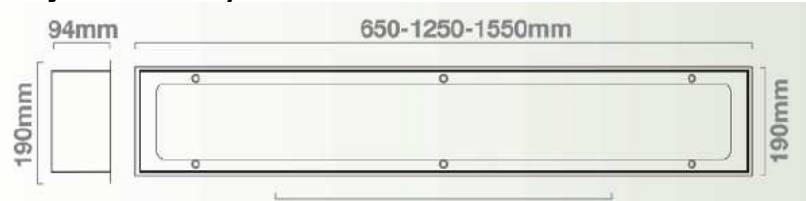

## WYMIARY:

### wersja do zabudowy

Mocowanie wg specyfikacji klienta

Wymiary otworów wersji do zabudowy: 550/1250/1550 x 160mm

## WERSJE WYKONANIA:

ART.	OPIS	DŁUGOŚĆ (mm)	WAGA(kg)
STR114	1x14W/HF/T5	660	4,0
STR124	1x24W/HF/T5	660	4,0
STR128	1X28W/HF/T5	1260	6,0
STR154	1x54W/HF/T5	1260	6,0
STR135	1X35W/HF/T5	1560	7,0
STR149	1X49W/HF/T5	1560	7,0
STR214	2x14W/HF/T5	660	4,5
STR224	2x24W/HF/T5	660	4,5
STR228	2X28W/HF/T5	1260	6,5
STR254	2x54W/HF/T5	1260	6,5
STR235	2X35W/HF/T5	1560	7,5
STR249	2X49W/HF/T5	1560	7,5
STR118	1x18W/HF/T8	660	4,0
STR136	1X36W/HF/T8	1260	6,0
STR158	1x58W/HF/T8	1560	7,0
STR214	2x14W/HF/T8	660	4,5
STR236	2X36W/HF/T8	1260	6,5
STR258	2X58W/HF/T8	1560	7,5