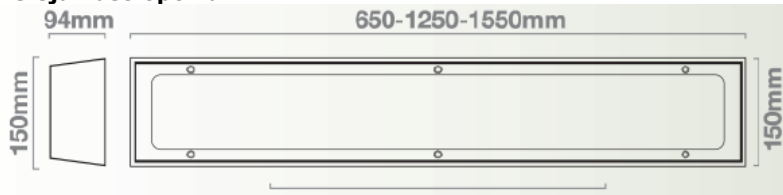

WYMIARY:

wersja nastropowa